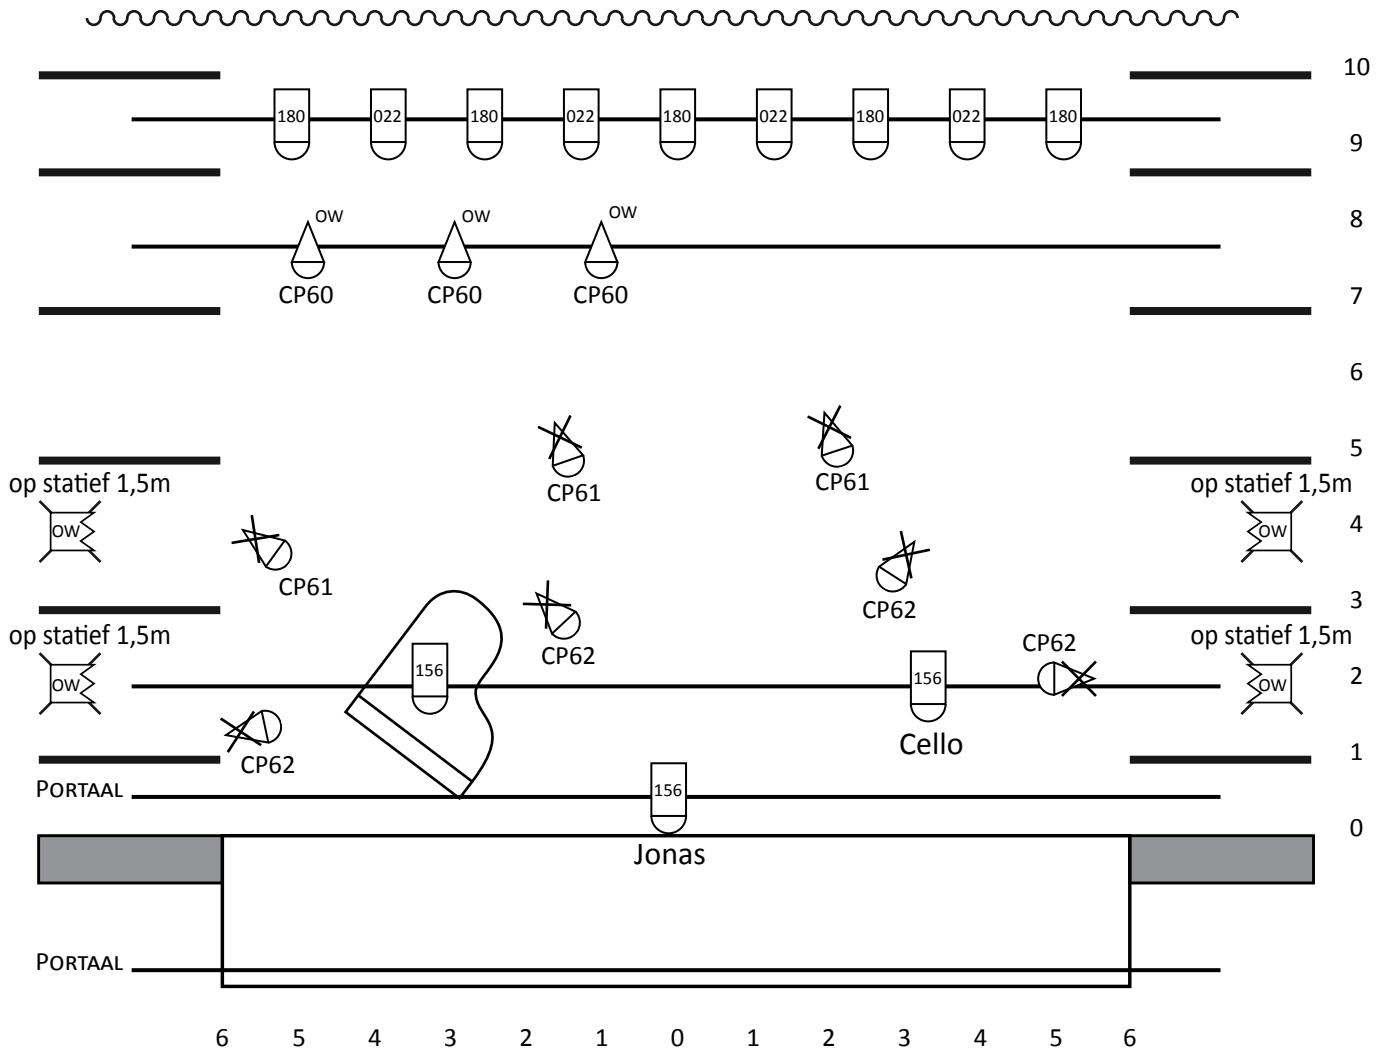

Backdrop ????

Groot totaal

- Zaallicht op dimmer.
- 4 x kleurfilter 152 voor PC's
- 3 x kleurfilter 156 voor PC's
- 5 x kleurfilter 180 voor PC's
- 4 x kleurfilter 022 voor PC's

[TheaTech]
THEATERTECHNIEK

+32 (0) 474 51 48 00
WWW.THEATECH.BE
INFO@THEATECH.BE

Jonas Winterland

PC 1KW / Barndoors

Par 64 vloerstattief

fresnel op vloerstattief

Profiel 1kw

Par 64