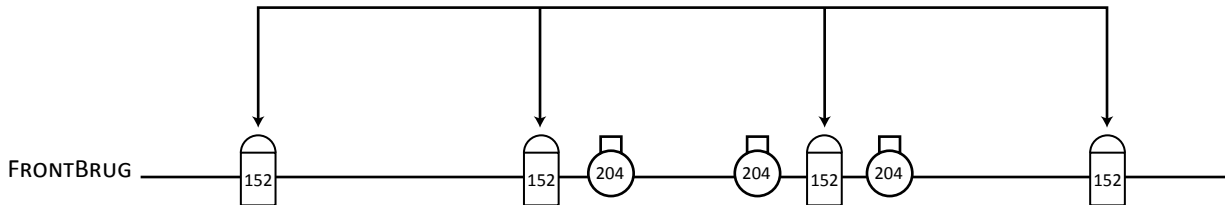

Backdrop ????

Groot totaal

- Zaallicht op dimmer.
- 4 x kleurfilter 152 voor PC's
- 3 x kleurfilter 156 voor PC's
- 5 x kleurfilter 180 voor PC's
- 4 x kleurfilter 022 voor PC's

[TheaTech]
THEATERTECHNIEK